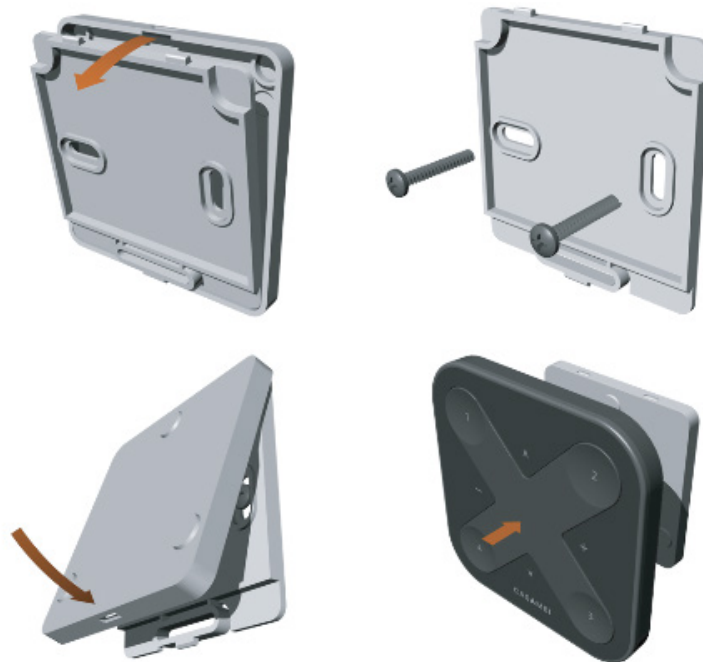

Montage

Der Xpress ist für eine einfache Befestigung an der Montageplatte mit Magneten bestückt. Die Montageplatte ist im Lieferumfang enthalten.

Technische Eigenschaften:

Baugröße

90 x 90 x 12 mm

Farbvarianten:

Weiß und Schwarz

Reichweite:

Bis zu 60 Meter im Freien

Batterie (enthalten):

CR2430 Lithium-Knopfzelle

Batterie-Lebensdauer:

2-5 Jahre, je nach Nutzung