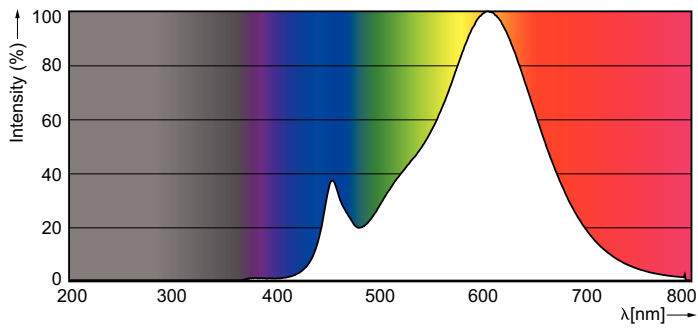

Fotometriske data

LEDspotMV GU10 MR16 827