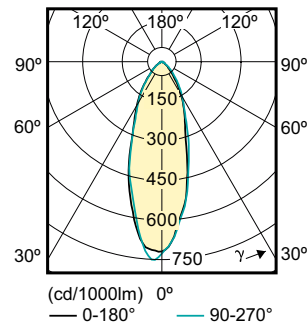

Produktdata

| Generell informasjon | |
|---|-----------------------|
| Lyskilde feste | GU10 [GU10] |
| Nominell levetid (nom.) | 15000 h |
| Av/på-syklus. | 50 000 X |
| Teknisk type | 5-50W |
| Teknisk belysning | |
| Fargekode | 827 [CCT av 2700 K] |
| Spredningsvinkel (nom.) | 36 ° |
| Lysstrøm (nom.) | 350 lm |
| Lysintensitet (nom.) | 650 cd |
| Fargebetegnelse | Varm hvit (WW) |
| Korrelert fargetemperatur (nom.) | 2700 K |
| Lyseffekt (merkekapasitet) (nom.) | 70,00 lm/W |
| Fargesamsvar | <6 |
| Fargegjengivelse (nom) | 80 |
| Nominell vedlikeholdsfaktor for lyskildelumen ved utgangen av nominell levetid (nom.) | 70 % |
| Luminous Flux in 90° Cone (Rated) | 350 lm |
| Drift og elektrisk | |
| Inngangsfrekvens | 50 til 60 Hz |

| Product | D | C |
|--|-------|-------|
| CorePro LEDspot 5-50W GU10 827 36D DIM | 50 mm | 53 mm |

Fotometriske data

LEDspotMV GU10 MR16 827

LEDspotMV 5.5W-50W GU10 827 36D

LEDspotMV 5.5W-50W GU10 827 36D