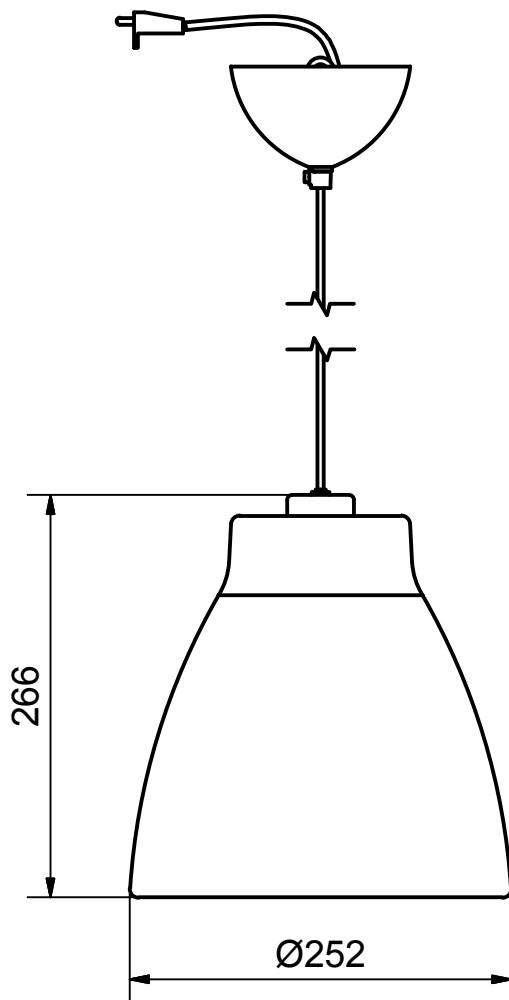

Benämning		Modellbeteckning	
Pendel E27 60W		GONG Ø250	
 BELID <i>Since 1969</i> SE-432 95 VARBERG, Sweden Phone +46 340 62 30 00 Fax +46 340 62 30 27	Material	Konstruerad av	Ritad av
	Dimension	Skala	Datum
	Area mm2	Vikt kg	Ritnings.nr.
	N/A	T-1031 måttskiss 2015-03-16	