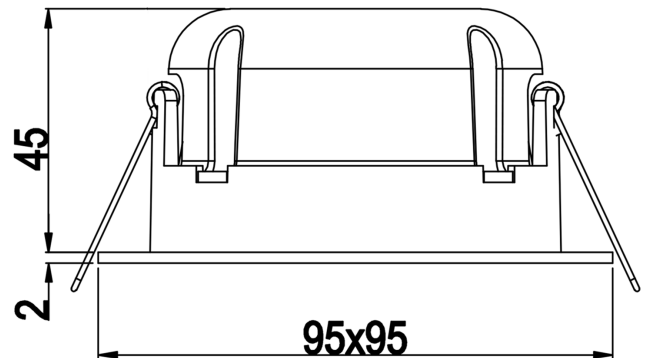

PRODUCT FAMILY SHEET

Tigrus 360° Square

 80-83mm

Tigrus 360° Square

Tigrus 360° Square downlight CRI>95 kan monteres rett i isolasjon.. Det 360° roterbare lyshodet gir mulighet til å vippe lysstrålene opp til 25 grader i alle retninger. Leveres i 2700K og Dim2Warm.

Downlighten er enkel å installere, uten behov for skrutrekker.

Utsparing 80-83mm.

VERSIONS

Art.No	Effect [W]	Cold Lumen [lm]	Lumen Output [lm]	CCT [K]	Beam Angle [°]	Lens Difuser	CRI [>]	Color	Light Control	Connection
26927-D2W-36-3	8	550	495	3000-1800K	136°	Clear	95	White	Phase-Cut	QuickConnect
26927-36-3	7	550	532	2700	36°	Clear	95	White	Phase-Cut	QuickConnect
26927-D2W-36-2	8	550	495	3000-1800K	136°	Clear	95	Black	Phase-Cut	QuickConnect
26927-36-2	7	550	532	2700	36°	Clear	95	Black	Phase-Cut	QuickConnect