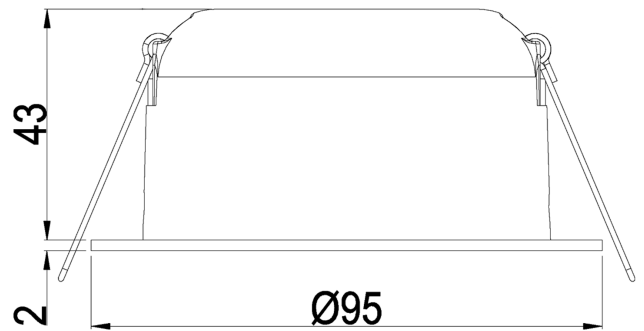

PRODUCT FAMILY SHEET

Tigrus Fixed

 76-83mm

Tigrus Fixed

Tigrus Fixed er en lavbyggende downlight som kan monteres direkte i isolasjon. Kan benyttes på badrom i husholdning og kommersiell bruk IP65, CRI>95, utsparing 76-83mm.

VERSIONS

| Art.No | Effect [W] | Cold Lumen [lm] | Lumen Output [lm] | CCT [K] | Beam Angle [°] | Lens Difuser | CRI [>] | Color | Light Control | Connection |
|------------|------------|-----------------|-------------------|---------|----------------|--------------|---------|-------|---------------|--------------|
| 23927-36-3 | 7 | 550 | 515 | 2700 | 36° | Clear | 95 | White | Phase-Cut | QuickConnect |
| 23927-36-2 | 7 | 550 | 515 | 2700 | 36° | Clear | 95 | Black | Phase-Cut | QuickConnect |
| 23930-36-3 | 7 | 550 | 560 | 3000 | 36° | Clear | 95 | White | Phase-Cut | QuickConnect |