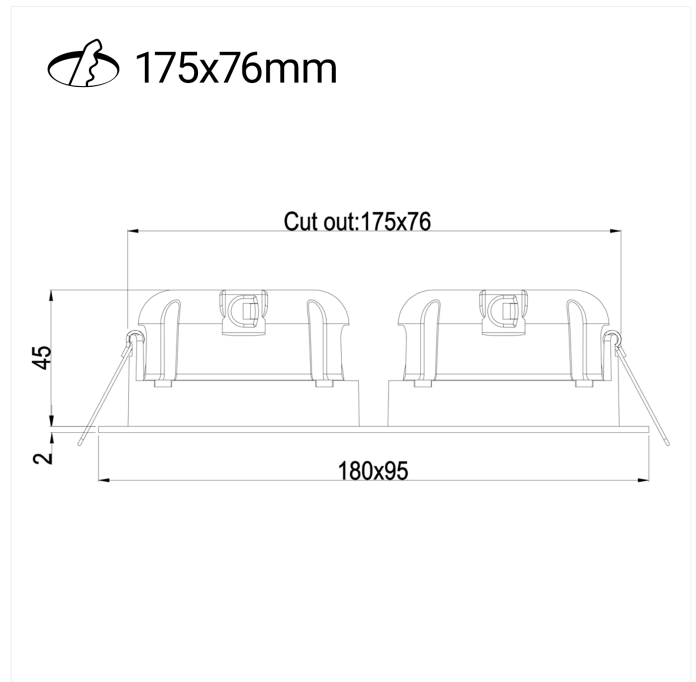

PRODUCT FAMILY SHEET

Tigrus Square Double 360° Adjustable

Tigrus Square Double 360° Adjustable

Tigrus 360° Square double downlight CRI>95 kan monteres rett i isolasjon.. Det 360° roterbare lyshodet gir mulighet til å vippe lysstrålene opp til 25 grader i alle retninger. Leveres i 2700K og Dim2Warm.

Downlighten er enkel å installere, uten behov for skrutrekker.

Utsparing 175x76mm

VERSIONS

Art.No	Effect [W]	Cold Lumen [lm]	Lumen Output [lm]	CCT [K]	Beam Angle [°]	Lens Difuser	CRI [>]	Color	Light Control	Connection
27927-D2W-36-2	16	1100	1000	3000-1800K	36°	Clear	95	Black	Phase-Cut	QuickConnect
27927-36-3	13	1100	1060	2700	36°	Clear	95	White	Phase-Cut	QuickConnect
27927-36-2	13	1100	1060	2700	36°	Clear	95	Black	Phase-Cut	QuickConnect
27927-D2W-36-3	16	1100	1000	3000-1800K	36°	Clear	95	White	Phase-Cut	QuickConnect