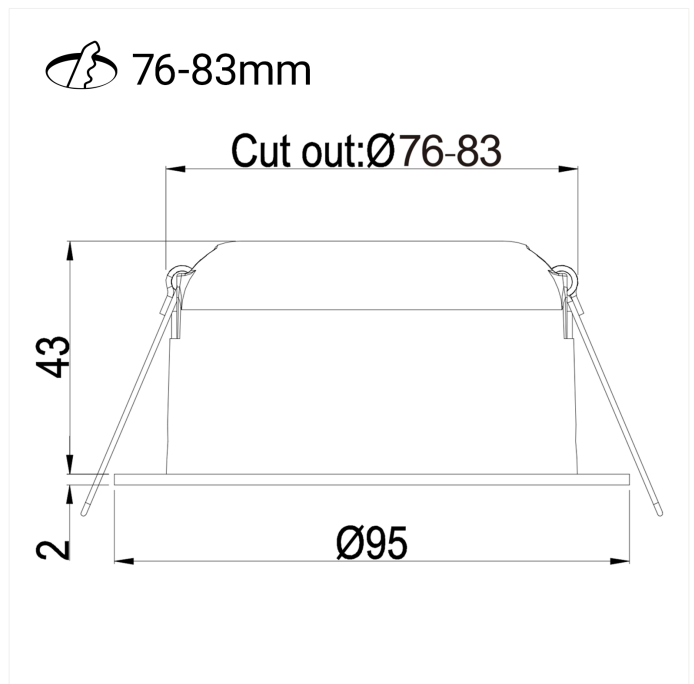

# Tigrus Tiltable

Tigrus Tiltable er en lavtbyggende downlight som kan monteres direkte i isolasjon.

CRI>95, tiltbar 25° og IP44. Inkludert dimbar fasekutt driver med hurtigkobling for enkel montering.

Utsparring 76-83mm

## VERSIONS

Art.No	Effect [W]	Cold Lumen [lm]	Lumen Output [lm]	CCT [K]	Beam Angle [°]	Lens Difuser	CRI [>]	Color	Light Control	Connection
24930-36-2	7	550	530	3000	36°	Clear	95	Black	Phase-Cut	QuickConnect
24927-36-2	7	550	519	2700	36°	Clear	95	Black	Phase-Cut	QuickConnect
24930-36-3	7	550	530	3000	36°	Clear	95	White	Phase-Cut	QuickConnect
24927-36-3	7	550	519	2700	36°	Clear	95	White	Phase-Cut	QuickConnect