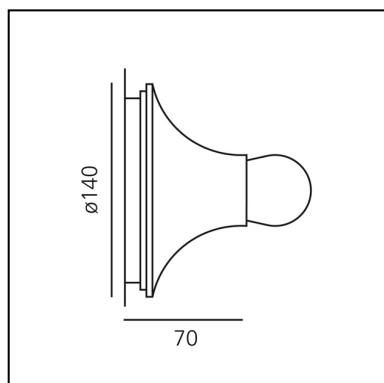

## LUMINAIRE

- Watt: **30W**
- Voltage: **220V-240V**

## DIMENSIONS

- Width: **cm 7**
- Diameter: **cm 14**