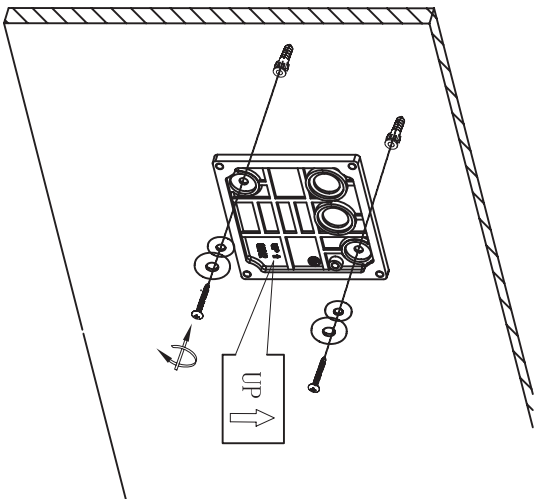

1

2

3

4

Please make sure to install the base in the direction as shown.

5

6

7