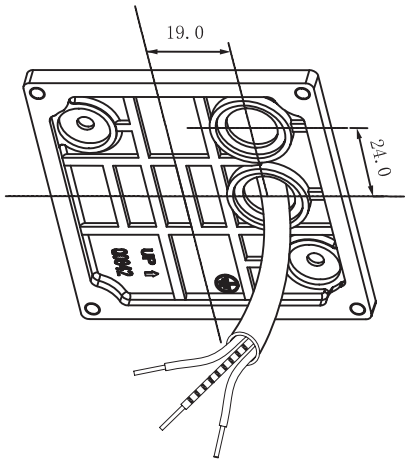

1

2

3

4

Please make sure to install the base in the direction as shown.

5

6

7