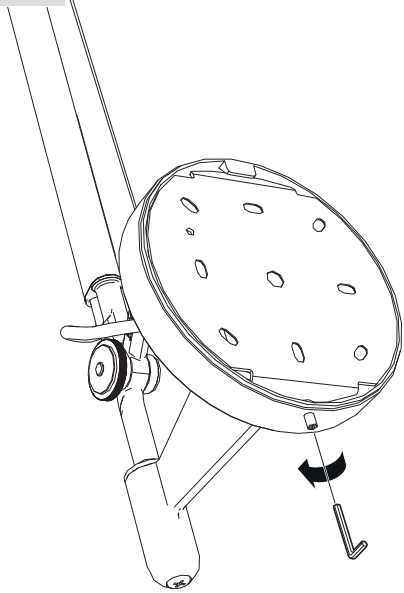

1a

A025450
A029250

1b

A029050

2a

A025450
A029250

2b

A029050