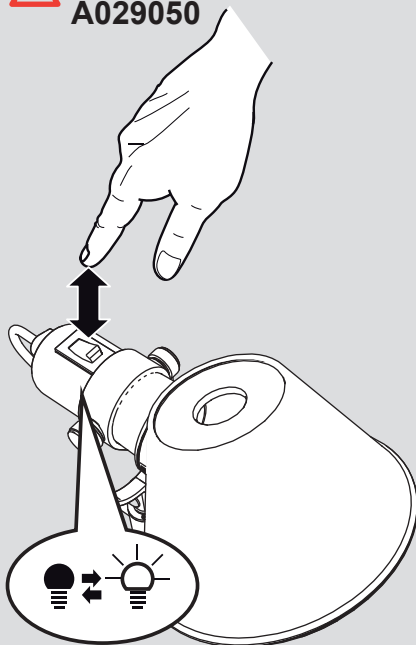

A029250
A029050