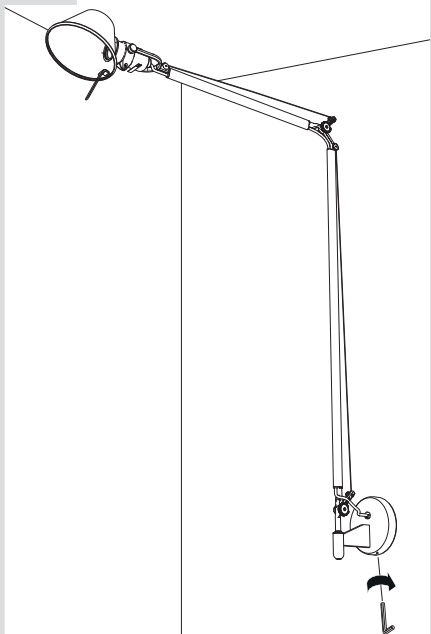

Artemide®

Tolomeo Faretto - Tolomeo Braccio

design
M. De Lucchi
G. Fassina

i

A025450
A029250

A029050

1a

A025450
A029250

7b

A029050

8a

A025450
A029250

8b

A029050

9a

A025450
A029250