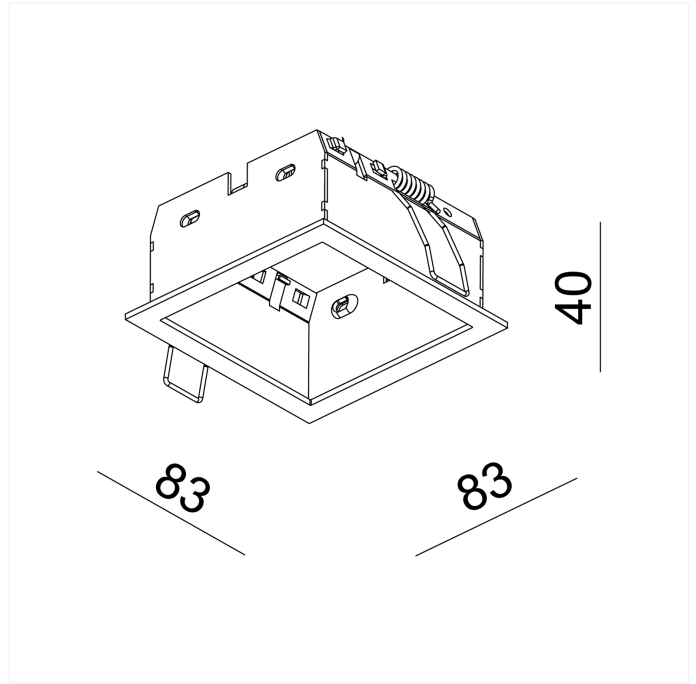

FDV SPEC SHEET

Rise L Mounting kit BK

Art. no: 11090-2

Ledpro
by NORLUX

Rise L Mounting kit BK

Art. no: 11090-2

PRODUKT

Farge :	Black
Lengde [mm]:	83
Høyde [mm]:	40
Bredde [mm]:	83