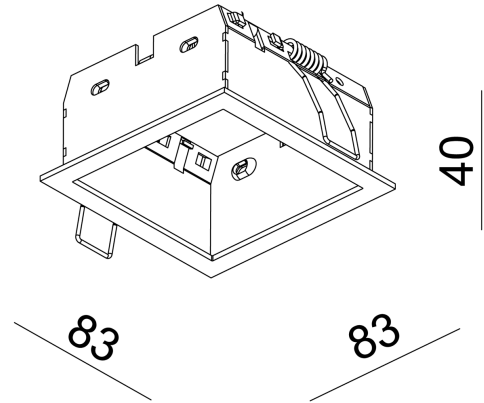

PRODUCT SHEET

Rise L Mounting kit BK

Art. no: 11090-2

Ledpro
by NORLUX

Rise L Mounting kit BK

Monteringsett i sort for singel montering av Rise L.

SPECIFICATIONS

Farge :	Sort
Lengde:	83mm
Høyde:	40mm
Bredde:	83mm