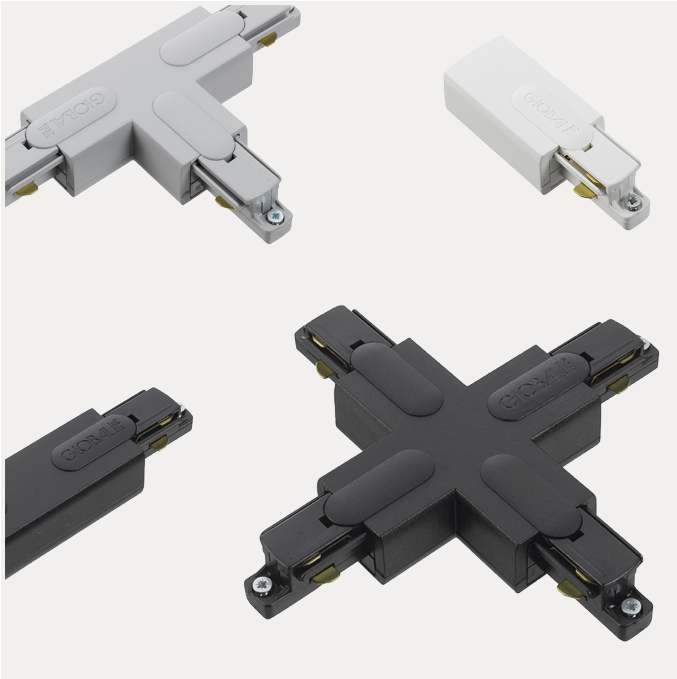

## PRODUCT FAMILY SHEET

Global Base Accessories

# Global Base Accessories

Tilbehør til Global Base skinner

## VERSIONS

Art.No	Color	Length [mm]	Circuit	Voltage	Pull strength [N]
GB11-1	Grå	85			
GB11-2	Sort	85			
GB11-3	Hvit	85			
GB12-1	Grå	85			
GB12-2	Sort	85			
GB12-3	Hvit	85			
GB14-1	Grå				
GB14-2	Sort	140			
GB14-3	Hvit	140			
GB21-1	Grå	650			
GB21-2	Sort	650			
GB21-3	Hvit	650			
GB24-1	Grå	165			
GB24-2	Sort	165			
GB24-3	Hvit	165			
GB34-1	Grå	90			
GB34-2	Sort	90			
GB34-3	Hvit	90			
GB35-1	Grå	90			
GB35-2	Sort	90			
GB35-3	Hvit	90			
GB36-1	Grå	145			
GB36-2	Sort	145			