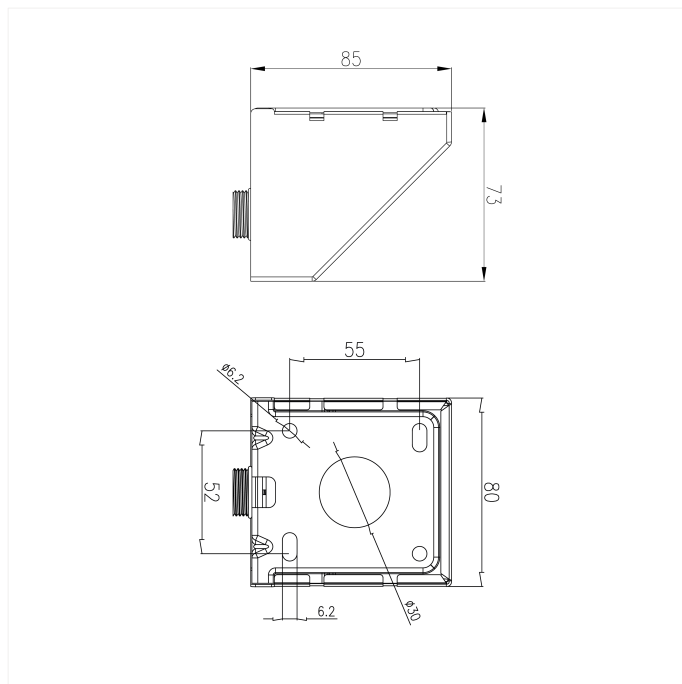

## FDV SPEC SHEET

Sign Today Wall Bracket BK for 2127-2

Art. no: 2130-2

### PRODUKT

Farge :	Black
Lengde [mm]:	82
Høyde [mm]:	87
Bredde [mm]:	75