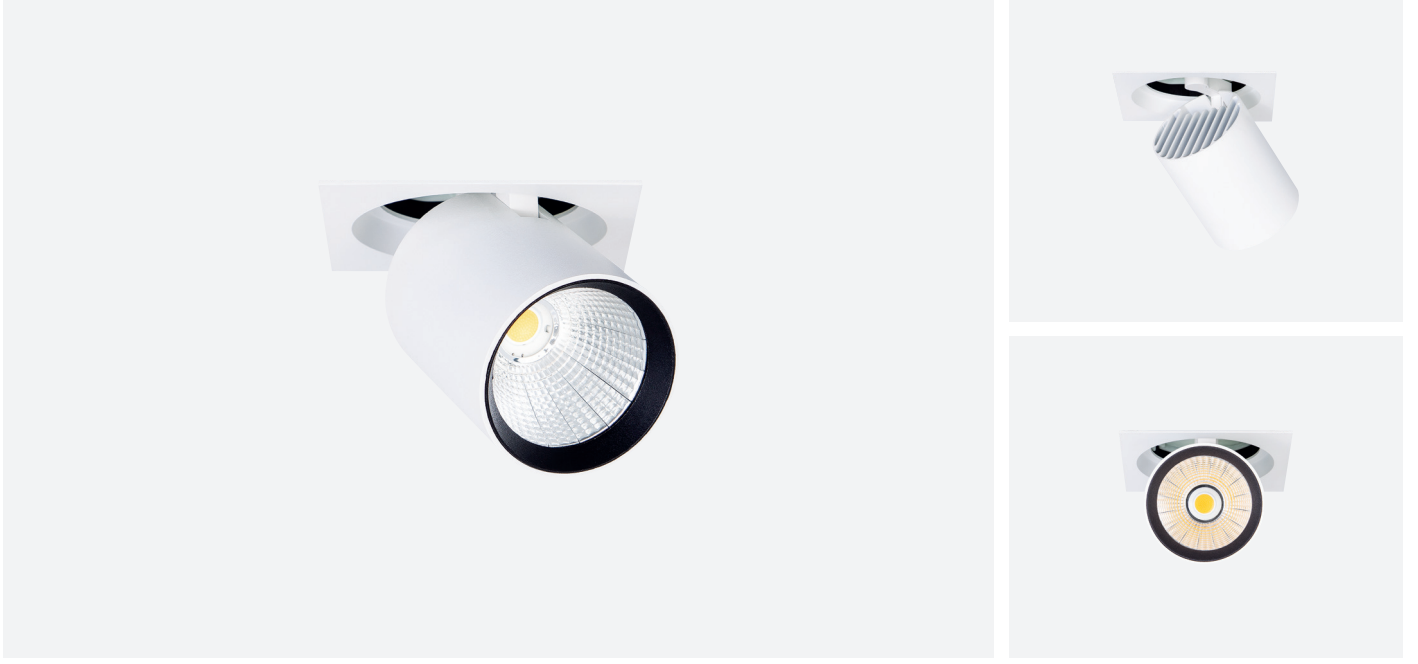

Aram Maxi

5 / Product Color / Ürün Renk

Technical Drawing / Teknik Çizim

4 / Reflector Angle / Reflektör Açısı

* See page 757 for ldt files. / Işık eğrileri için sayfa 757 bakınız.

EN

- Die-cast aluminium body.
- Mains voltage: 220-240V / 50-60Hz.
- Clever thermal design with passive heat dissipation.
- Clear safety glass.
- Classic dimming systems of DALI, 1-10V and Phase-Cut Dim options.
- High tech control systems of Tuneable White, Warm Dim and Wireless Dim options.
- Basic colours: White, Black, Gray, Dark Gray, RAL9010 and special color options.
- Available accessories are Honeycomb Filter and Colour Filter.
- Spot, Medium and Flood beam angle options available with rotationally symmetric light distribution.
- Standart CRI>80, high CRI>90 and super high CRI>98 LED options available.
- Up to 121lm/W efficiency.
- High colour consistency: <3 SDCM
- Emergency kit system can be integrated.

TR

- Alüminyum enjeksiyon gövde.
- 220-240V / 50-60Hz enerji girişli.
- Pasif soğutma teknolojisine sahip akıllı soğutma tasarımı.
- Tamperli cam.
- Klasik DALI, 1-10V ve Faz DIM seçenekleri uygulanabilir.
- Yüksek teknoloji kontrol sistemleri olan Kablosuz DIM, Sıcak DIM ve Dinamik Beyaz uygulamaları yapılabilir.
- Standart renk seçenekleri: Beyaz, Siyah, Gri, Koyu Gri, RAL9010 yanında isteğe bağlı özel renk seçenekleri uygulanabilir.
- Balpeteği Filtresi ve Renk Filtresi aksesuar seçenekleri uygulanabilir.
- Dar, Orta ve Geniş reflektör açısı seçenekleri mevcuttur.
- Standart CRI>80, yüksek CRI>90 ve ekstra yüksek CRI>98 LED seçenekleri mevcuttur.
- 121lm/W'a varan verim.
- Yüksek renk uyumu: <3 SDCM
- Acil aydınlatma kit sistemi uygulanabilir.