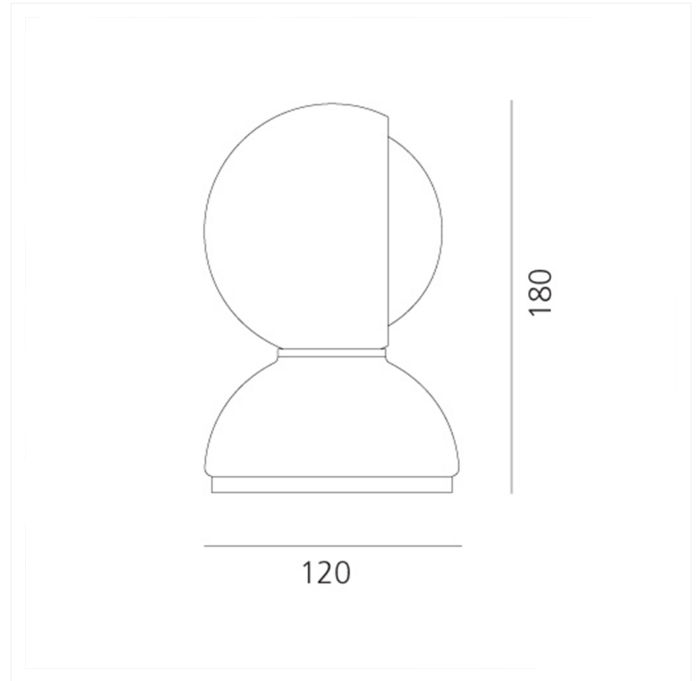

FDV SPEC SHEET

Artemide Eclisse White

Art. no: 0028010A

Ledpro
by NORLUX

Artemide Eclisse White

Art. no: 0028010A

LYS TEKNISK

Lyskilde : Lyskilde ikke inkludert

Sokkel : E14

MONTERING / TILKOBLING

Tilkobling: Terminal

Montering: Bord

PRODUKT

IP-grad: IP20

Farge : Hvit

Høyde [mm]: 180

Bredde [mm]: 120

ELEKTRISK DATA

Dimmetype: Avhengig av lyskilde

Maks effekt Lyskilde [W]: 25

Spenning [V]: 230V 50Hz

Isolasjonsklasse: 2

Sokkel : E14