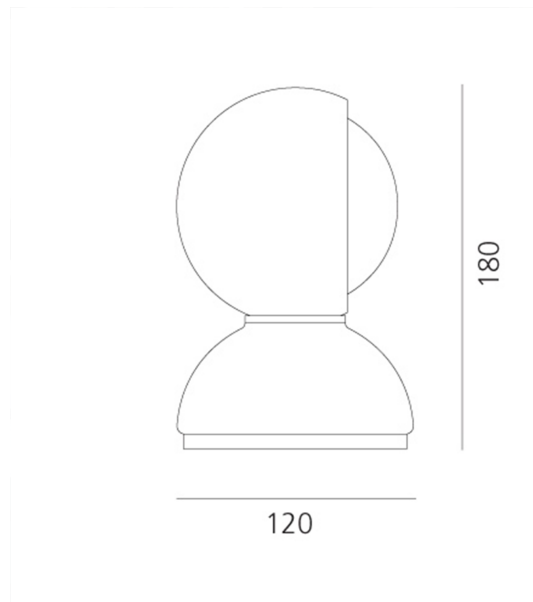

PRODUCT SHEET

Artemide Eclisse White

Art. no: 0028010A

Ledpro
by NORLUX

Artemide Eclisse White

Eclisse, er en lampe som ble designet av Vico Magistretti i 1965, vant Compasso D'Oro prisen i 1967 og ble ambassadør for italiensk design verden over. Eclisse har et eksperimentelt design som balanserer mellom form og funksjon, design og nytteverdi. Konseptets fundament ligger i funksjonaliteten ved å justere intensiteten på lyset gjennom den roterende lampeskjermen. Med en låst ytterskjerm og en bevegelig innerskjerm kan lampen gi både direkte og indirekte lys. Dette er en bordlampe som også kan monteres på vegg. Lakkert metall tilgjengelig i hvit, rød eller oransje med en av/på bryter. Eclisse er en del av den permanente kolleksjonen til noen av de mest innflytelsesrike museer, blant annet MoMa i New York og Triennale Design Museum i Milano.

SPECIFICATIONS

Lyskilde :	Lyskilde ikke inkludert
Maks effekt Lyskilde [W]:	25
Sokkel :	E14
Dimmetype:	Avhengig av lyskilde
Spenning [V]:	230V 50Hz
Tilkobling:	Terminal
Montering:	Bord
Farge :	Hvit
Høyde [mm]:	180mm
Bredde [mm]:	120mm