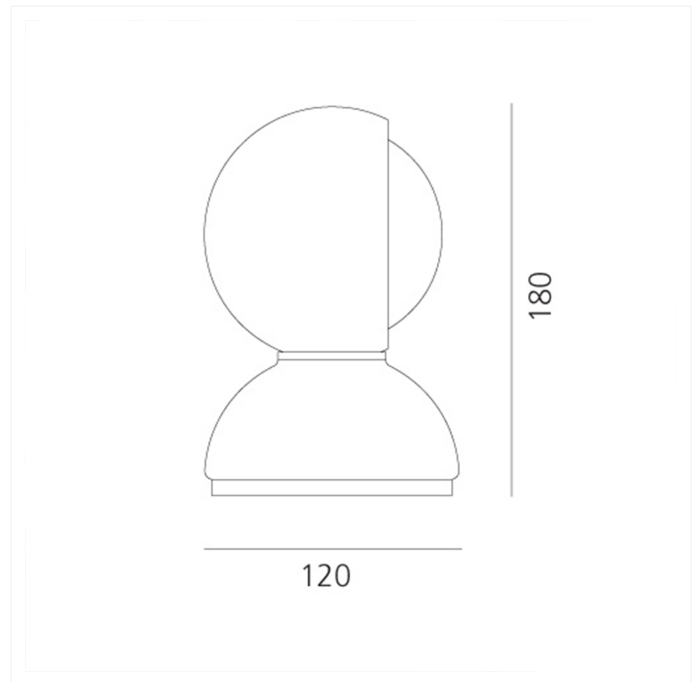

FDV SPEC SHEET

Artemide Eclisse Red

Art. no: 0028030A

Ledpro 
by NORLUX

Artemide Eclisse Red

Art. no: 0028030A

LYS TEKNISK

Lyskilde :	Lyskilde ikke inkludert
Lumen ut (lm):	170
Sokkel :	E14

MONTERING / TILKOBLING

Tilkobling:	Terminal
Montering:	Bord

PRODUKT

IP-grad:	IP20
Farge :	Rød
Høyde [mm]:	180
Bredde [mm]:	120

ELEKTRISK DATA

Dimmetype:	Avhengig av lyskilde
Maks effekt Lyskilde [W]:	25
Spennning [V]:	230V 50Hz
Isolasjonsklasse:	2
Sokkel :	E14