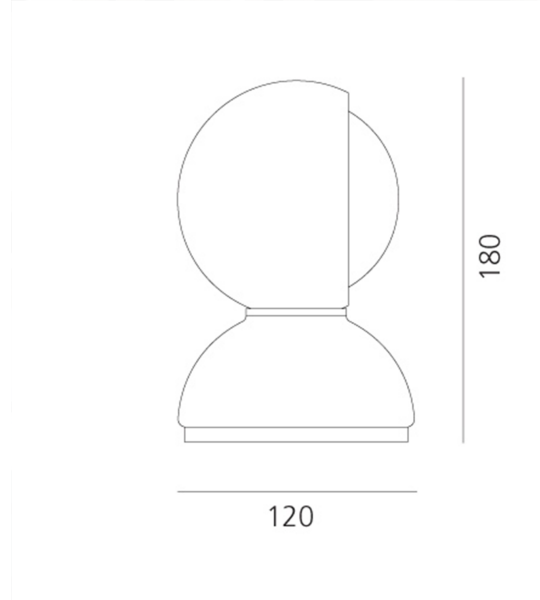

PRODUCT SHEET

Artemide Eclisse Red

Art. no: 0028030A

Ledpro
by NORLUX

Artemide Eclisse Red

Eclisse, er en lampe som ble designet av Vico Magistretti i 1965, vant Compasso D'Oro prisen i 1967 og ble ambassadør for italiensk design verden over. Eclisse har et eksperimentelt design som balanserer mellom form og funksjon, design og nytteverdi. Konseptets fundament ligger i funksjonaliteten ved å justere intensiteten på lyset gjennom den roterende lampeskjermen. Med en låst ytterskjerm og en bevegelig innerskjerm kan lampen gi både direkte og indirekte lys. Dette er en bordlampe som også kan monteres på vegg. Lakkert metall tilgjengelig i hvit, rød eller oransje med en av/på bryter. Eclisse er en del av den permanente kolleksjonen til noen av de mest innflytelsesrike museer, blant annet MoMa i New York og Triennale Design Museum i Milano.

SPECIFICATIONS

| | |
|---------------------------|-------------------------|
| Lyskilde : | Lyskilde ikke inkludert |
| Maks effekt Lyskilde [W]: | 25 |
| Sokkel : | E14 |
| Lumen ut (lm): | 170lm |
| Dimmetype: | Avhengig av lyskilde |
| Spenning [V]: | 230V 50Hz |
| Tilkobling: | Terminal |
| Montering: | Bord |
| Farge : | Rød |
| Høyde [mm]: | 180mm |
| Bredde [mm]: | 120mm |