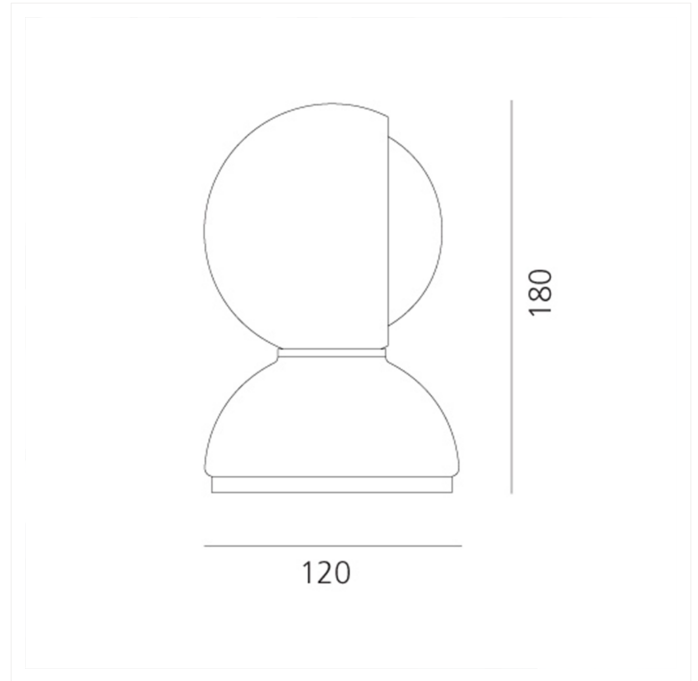

FDV SPEC SHEET
Artemide Eclisse Orange
Art. no: 0028050A

Ledpro
by NORLUX

Artemide Eclisse Orange

Art. no: 0028050A

LYS TEKNISK

Lyskilde :	Lyskilde ikke inkludert
Lumen ut (lm):	170
Sokkel :	E14

MONTERING / TILKOBLING

Tilkobling:	Terminal
Montering:	Bord

PRODUKT

IP-grad:	IP20
Farge :	Oransje
Høyde [mm]:	180
Bredde [mm]:	120

ELEKTRISK DATA

Dimmetype:	Avhengig av lyskilde
Maks effekt Lyskilde [W]:	25
Spennning [V]:	230V 50Hz
Isolasjonsklasse:	2
Sokkel :	E14