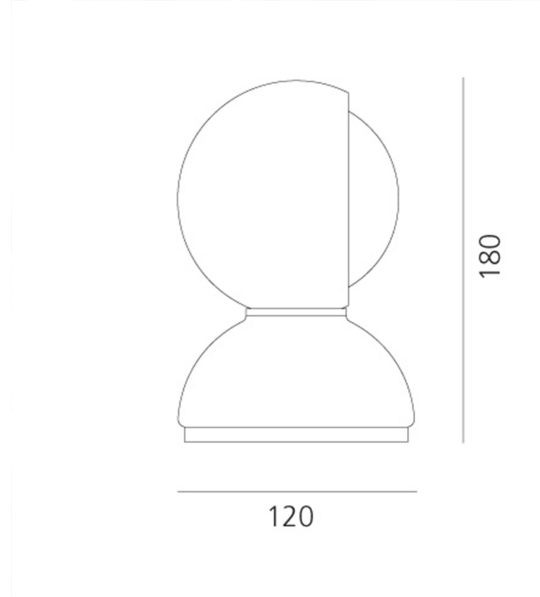

## PRODUCT SHEET

Artemide Eclisse Orange

Art. no: 0028050A

Ledpro  
by NORLUX

# Artemide Eclisse Orange

Eclisse, er en lampe som ble designet av Vico Magistretti i 1965, vant Compasso D'Oro prisen i 1967 og ble ambassadør for italiensk design verden over. Eclisse har et eksperimentelt design som balanserer mellom form og funksjon, design og nytteverdi. Konseptets fundament ligger i funksjonaliteten ved å justere intensiteten på lyset gjennom den roterende lampeskjermen. Med en låst ytterskjerm og en bevegelig innerskjerm kan lampen gi både direkte og indirekte lys. Dette er en bordlampe som også kan monteres på vegg. Lakkert metall tilgjengelig i hvit, rød eller oransje med en av/på bryter. Eclisse er en del av den permanente kolleksjonen til noen av de mest innflytelsesrike museer, blant annet MoMa i New York og Triennale Design Museum i Milano.

### SPECIFICATIONS

Lyskilde :	Lyskilde ikke inkludert
Maks effekt Lyskilde [W]:	25
Sokkel :	E14
Lumen ut (lm):	170lm
Dimmetype:	Avhengig av lyskilde
Spenning [V]:	230V 50Hz
Tilkobling:	Terminal
Montering:	Bord
Farge :	Oransje
Høyde [mm]:	180mm
Bredde [mm]:	120mm