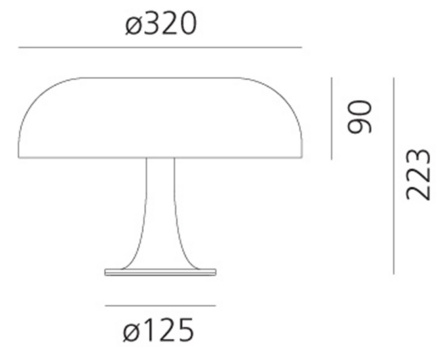

PRODUCT SHEET

Artemide Nessino White

Art. no: 0039060A

Ledpro
by NORLUX

Artemide Nessino White

Body and diffuser in polycarbonate.

A

SPECIFICATIONS

Lyskilde :	Lyskilde ikke inkludert
Maks effekt Lyskilde [W]:	4x20W
Sokkel :	E14
Lumen ut (lm):	680lm
Dimmetype:	Avhengig av lyskilde
Spenning [V]:	230V 50Hz
Tilkobling:	Terminal
Montering:	Bord
Farge :	Hvit
Høyde [mm]:	223mm
Bredde [mm]:	320mm