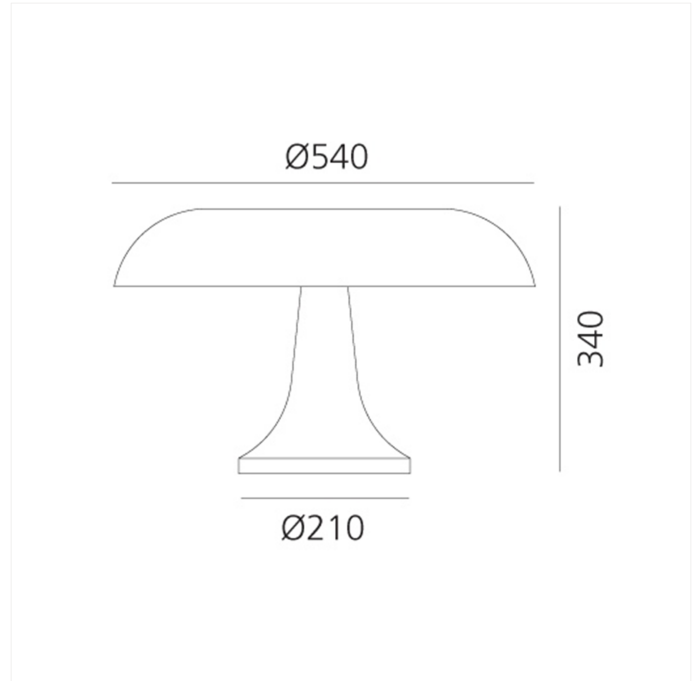

FDV SPEC SHEET
Artemide Nesso Orange
Art. no: 0056050A

Ledpro
by NORLUX

Artemide Nesso Orange

Art. no: 0056050A

LYS TEKNISK

Lyskilde :	Lyskilde ikke inkludert
Sokkel :	E14

MONTERING / TILKOBLING

Tilkobling:	Terminal
Montering:	Bord

PRODUKT

IP-grad:	IP20
Farge :	Oransje
Høyde [mm]:	340
Bredde [mm]:	540

ELEKTRISK DATA

Dimmetype:	Avhengig av lyskilde
Maks effekt Lyskilde [W]:	4x20
Spenning [V]:	230V 50Hz
Isolasjonsklasse:	2
Sokkel :	E14