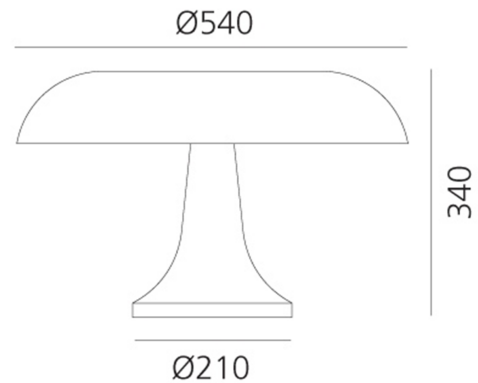

PRODUCT SHEET

Artemide Nesso Orange

Art. no: 0056050A

Ledpro
by NORLUX

Artemide Nesso Orange

SPECIFICATIONS

Lyskilde :	Lyskilde ikke inkludert
Maks effekt Lyskilde [W]:	4x20
Sokkel :	E14
Dimmetype:	Avhengig av lyskilde
Spenning [V]:	230V 50Hz
Tilkobling:	Terminal
Montering:	Bord
Farge :	Oransje
Høyde [mm]:	340mm
Bredde [mm]:	540mm

Artemide Nesso bordlampe er designet av Giancarlo Mattioli og Gruppo Architetti Urbanisti Città Nuova, i den glamorøse 60-tallstiden. Nesso er produsert med sprøytstøping i ABS termoplast og fikk mye oppmerksomhet da den først ble introdusert i 1967, og dermed brakte industrielle materialer og metoder til hjemme- og kontormiljøer. Med dens ikoniske kurver slynger Artemide Nesso seg til et ekte samleobjekt og regnes i dag som et verdifullt kunstverk. Artemide er et av verdens ledende merkevarer innen belysning til hjem og offentlige miljøer. Den italienske familiebedriften har produsert ikoniske armaturer i mer enn fem tiår.