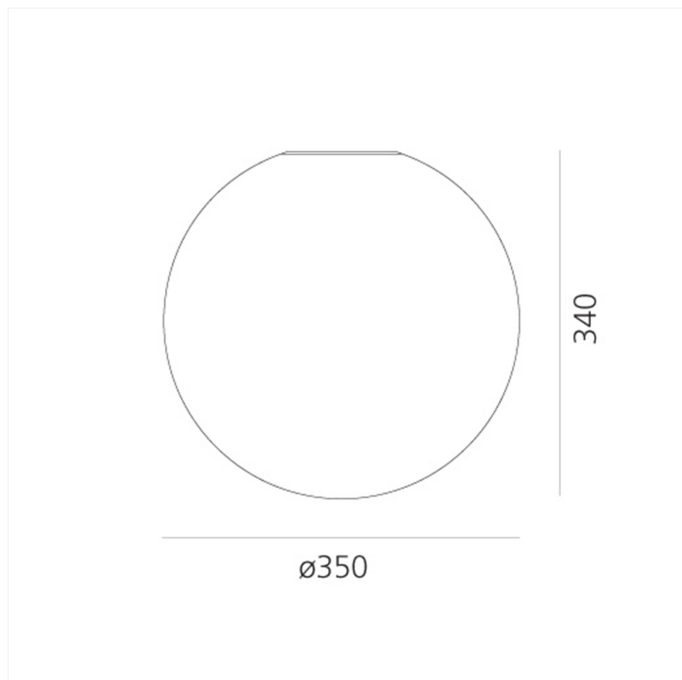

FDV SPEC SHEET

Artemide Dioscuri wall/ceiling 35

Art. no: 0116010A

Ledpro
by NORLUX

Artemide Dioscuri wall/ceiling 35

Art. no: 0116010A

LYS TEKNISK

Lyskilde :	Lyskilde ikke inkludert
Sokkel :	E27
Fargetemperatur [K]:	2800
Fargegjengivelse [CRI/Ra]:	100

MONTERING / TILKOBLING

Tilkobling:	Terminal
Montering:	Vegg, Tak

PRODUKT

IP-grad:	IP65
Farge :	Hvit
Høyde [mm]:	340
Bredde [mm]:	350

ELEKTRISK DATA

Dimmetype:	Avhengig av lyskilde
Systemeffekt [W]:	105
Maks effekt Lyskilde [W]:	77
Spenning [V]:	230V 50Hz
Isolasjonsklasse:	2
Sokkel :	E27