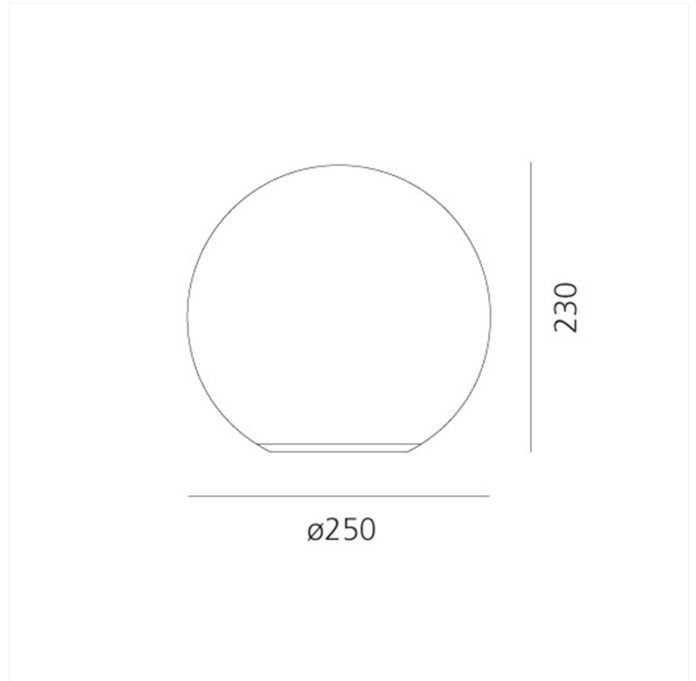

## FDV SPEC SHEET

Artemide Dioscuri table 25

Art. no: 0146010A

Ledpro  
by NORLUX

# Artemide Dioscuri table 25

Art. no: 0146010A

### PRODUKT

IP-grad:	IP20
Farge :	Hvit
Høyde [mm]:	230
Bredde [mm]:	250