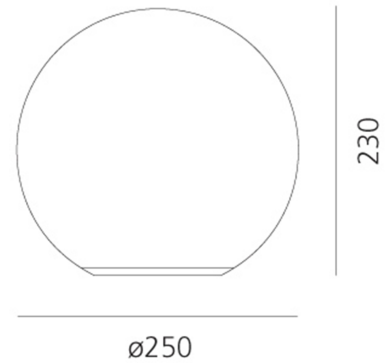

PRODUCT SHEET

Artemide Dioscuri table 25

Art. no: 0146010A

Ledpro
by NORLUX

Artemide Dioscuri table 25

Polycarbonate base with steel ballast; acid-etched blown glass diffuser.

SPECIFICATIONS

Lyskilde :	Lyskilde ikke inkludert
Maks effekt Lyskilde [W]:	77
Sokkel :	E27
Optikk:	Opal
Dimmetype:	Avhengig av lyskilde
Spenning [V]:	230V 50Hz
Tilkobling:	Terminal
Montering:	Bord
Farge :	Hvit
Høyde [mm]:	230mm
Bredde [mm]:	250mm