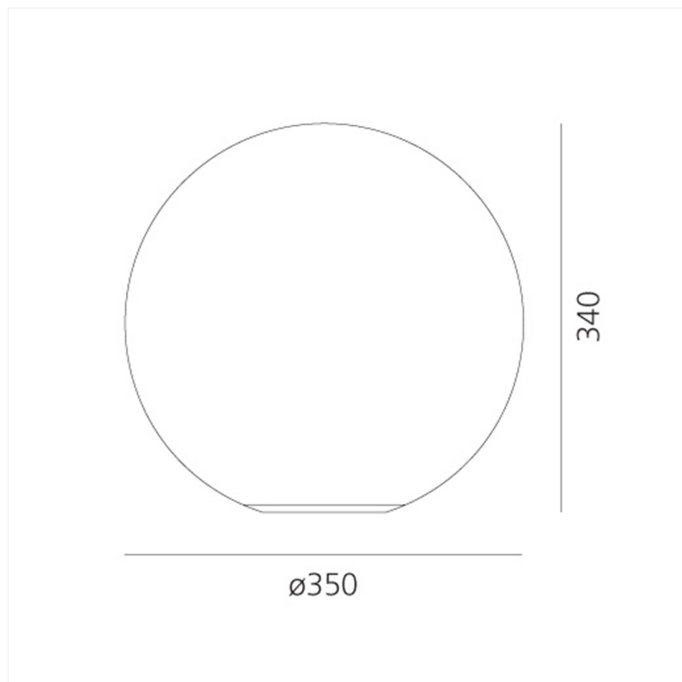

FDV SPEC SHEET

Artemide Dioscuri table 35

Art. no: 0147010A

Ledpro
by NORLUX

Artemide Dioscuri table 35

Art. no: 0147010A

LYS TEKNISK

Lyskilde :	Lyskilde ikke inkludert
Sokkel :	E27
Fargetemperatur [K]:	2800
Fargegjengivelse [CRI/Ra]:	100

MONTERING / TILKOBLING

Tilkobling:	Terminal
Montering:	Bord

PRODUKT

IP-grad:	IP20
Farge :	Hvit
Høyde [mm]:	340
Bredde [mm]:	350

ELEKTRISK DATA

Dimmetype:	Avhengig av lyskilde
Systemeffekt [W]:	105
Maks effekt Lyskilde [W]:	77
Spenning [V]:	230V 50Hz
Isolasjonsklasse:	2
Sokkel :	E27