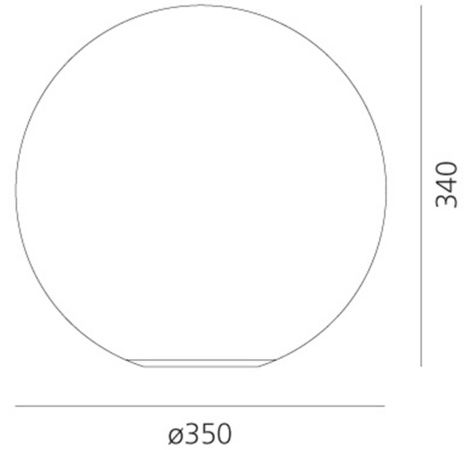

PRODUCT SHEET

Artemide Dioscuri table 35

Art. no: 0147010A

Ledpro
by NORLUX

Artemide Dioscuri table 35

Polycarbonate base with steel ballast; acid-etched blown glass diffuser.

SPECIFICATIONS

Lyskilde :	Lyskilde ikke inkludert
Systemeffekt [W]:	105W
Maks effekt Lyskilde [W]:	77
Sokkel :	E27
Dimmetype:	Avhengig av lyskilde
Spenning [V]:	230V 50Hz
Tilkobling:	Terminal
Montering:	Bord
Farge :	Hvit
Høyde [mm]:	340mm
Bredde [mm]:	350mm