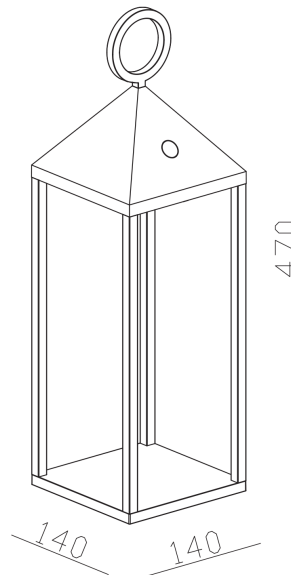

PRODUCT SHEET

Specter 200lm 827 2,2W Touch Dim Chargeable IP54 GR 470mm

Art. no: 101380-470-1

Ledpro
by NORLUX

Specter 200lm 827 2,2W Touch Dim Chargeable IP54 G

Specter er en trendy og stilig batteridrevet lampe, for både innen- og utendørs bruk. Det gjør det enkelt å få behagelig lys og skape en koselig atmosfære der du ikke har tilgang til en stikkontakt. Uten ledning er den enkel å plassere eller ta med seg dit du har behov for. Specter egner seg godt som bordlampe, du kan plassere den i vinduskarm, eller ta den med deg ut i hagen. Eller hva med å ta den med på campingplassen? Håndtaket gjør lampen enkel å bære med seg, og du kan også henge den opp. Lampen er utstyrt med to stk. innebygde 2200mAh litium batterier som gjør at den kan lyse i opptil ni timer, avhengig av lysnivå. Batteriet lades ved hjelp av USB-C-kabelen som følger med. Ladetid ca. 5-7 timer. Du kan enkelt dimme lyset med touchbryter for å sette den rette atmosfæren. Lampen har en praktisk størrelse med høyde på 47 cm. Matchende gulvlampe på 67 cm. er også tilgjengelig. Specter batteridrevet lampe er produsert i støpt aluminium og pulverlakkert for å tåle påkjenningen av vær og vind.

SPECIFICATIONS

Lyskilde :	LED (innebygget)
Systemeffekt [W]:	2,2W
Fargetemperatur [K]:	2700K
Fargegjengivelse [CRI/Ra]:	80
Lumen LED (tc=25):	200lm
Spredningsvinkel [°]:	46
Dimmetype:	Touch dim
Spenning [V]:	230Vac / USB-C
Tilkobling:	USB-C
Montering:	Bakke
Farge :	Grå
Lengde [mm]:	140mm
Høyde [mm]:	470mm
Bredde [mm]:	140mm