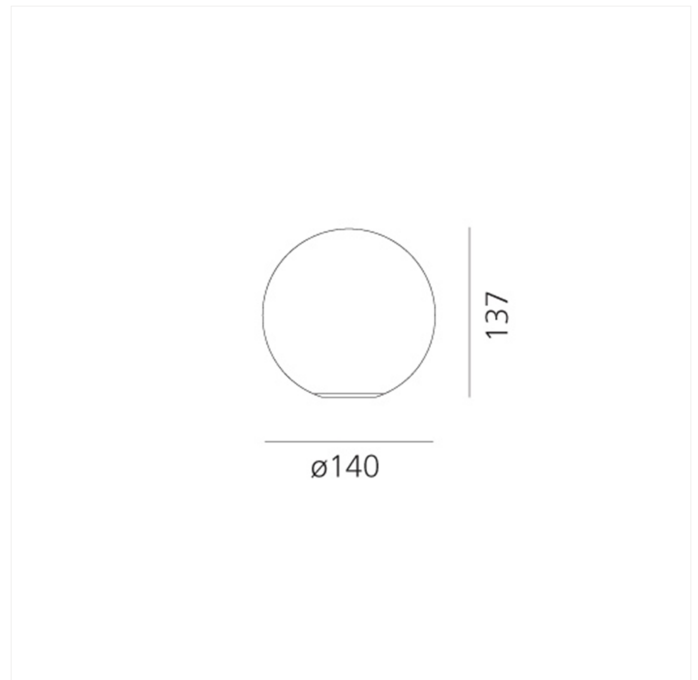

## FDV SPEC SHEET

Artemide Dioscuri table 14

Art. no: 1034110A

**Ledpro**  
by NORLUX

# Artemide Dioscuri table 14

Art. no: 1034110A

### PRODUKT

|              |      |
|--------------|------|
| IP-grad:     | IP20 |
| Farge :      | Hvit |
| Høyde [mm]:  | 137  |
| Bredde [mm]: | 140  |