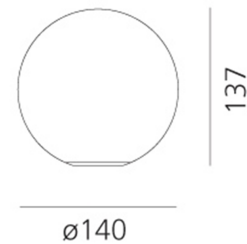

PRODUCT SHEET

Artemide Dioscuri table 14

Art. no: 1034110A

Ledpro
by NORLUX

Artemide Dioscuri table 14

Polycarbonate base with steel ballast; acid-etched blown glass diffuser

SPECIFICATIONS

Lyskilde :	Lyskilde ikke inkludert
Maks effekt Lyskilde [W]:	4
Sokkel :	E14
Optikk:	Opal
Dimmetype:	Avhengig av lyskilde
Spenning [V]:	230V 50Hz
Tilkobling:	Terminal
Montering:	Bord
Farge :	Hvit
Høyde [mm]:	137mm
Bredde [mm]:	140mm