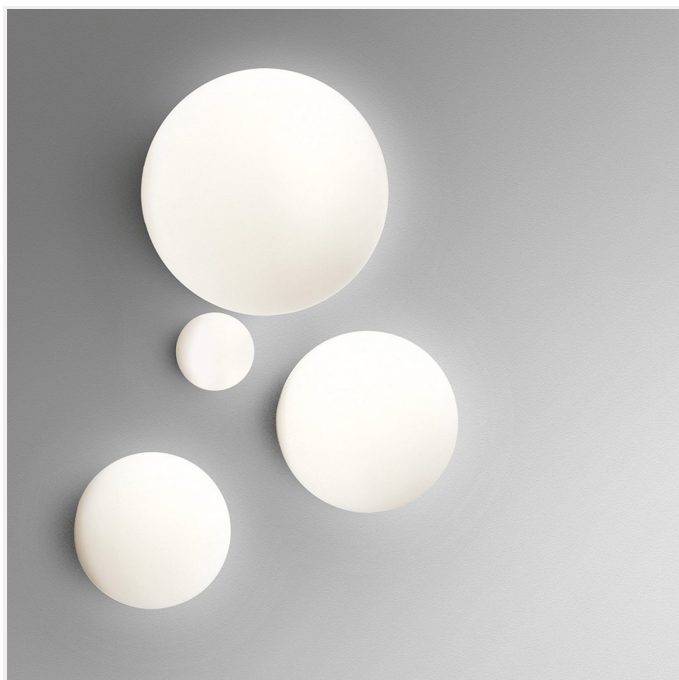

FDV SPEC SHEET

Artemide Dioscuri wall/ceiling 14 (E14)

Art. no: 1039110A

Ledpro
by NORLUX

Artemide Dioscuri wall/ceiling 14 (E14)

Art. no: 1039110A

LYS TEKNISK

Lyskilde :	Lyskilde ikke inkludert
Sokkel :	E14
Fargekode:	827
Optikk:	Opal

MONTERING / TILKOBLING

Tilkobling:	Terminal
Montering:	Vegg, Tak

PRODUKT

IP-grad:	IP44
Farge :	Hvit
Høyde [mm]:	132
Bredde [mm]:	140

ELEKTRISK DATA

Dimmetype:	Avhengig av lyskilde
Maks effekt Lyskilde [W]:	6
Spenning [V]:	230V 50Hz
Isolasjonsklasse:	2
Sokkel :	E14