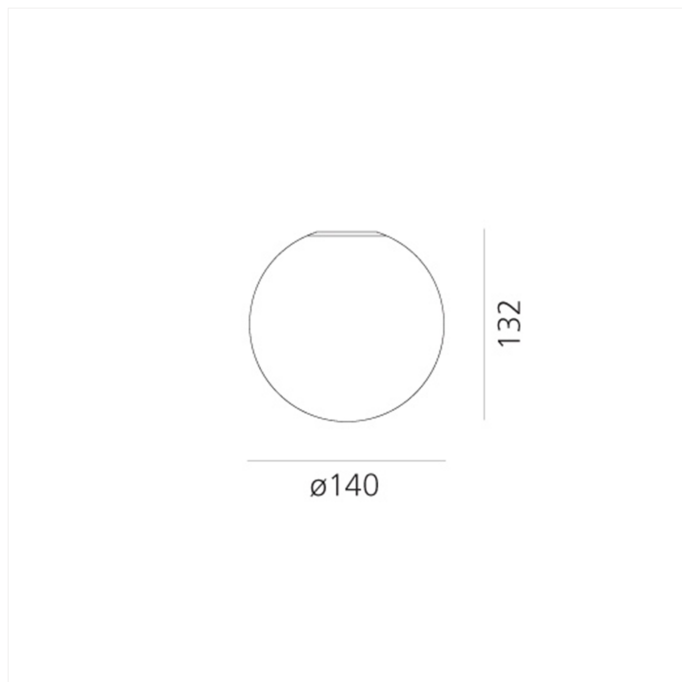

FDV SPEC SHEET

Artemide Dioscuri wall/ceiling 14 (E14)

Art. no: 1039110A

Ledpro
by NORLUX

Artemide Dioscuri wall/ceiling 14 (E14)

Art. no: 1039110A

LYS TEKNISK

Lyskilde :	Lyskilde ikke inkludert
Sokkel :	E14
Fargekode:	827
Optikk:	Opal

MONTERING / TILKOBLING

Tilkobling:	Terminal
Montering:	Vegg, Tak

PRODUKT

IP-grad:	IP44
Farge :	Hvit
Høyde [mm]:	132
Bredde [mm]:	140

ELEKTRISK DATA

Dimmetype:	Avhengig av lyskilde
Maks effekt Lyskilde [W]:	6
Spenning [V]:	230V 50Hz
Isolasjonsklasse:	2
Sokkel :	E14