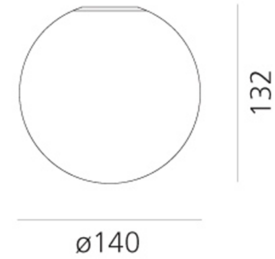

PRODUCT SHEET

Artemide Dioscuri wall/ceiling 14 (E14)

Art. no: 1039110A

Ledpro
by NORLUX

Artemide Dioscuri wall/ceiling 14 (E14)

Thermoplastic resin ceiling support; acid-etched blown glass diffuser. IP44 rating

SPECIFICATIONS

Lyskilde :	Lyskilde ikke inkludert
Maks effekt Lyskilde [W]:	6
Sokkel :	E14
Optikk:	Opal
Dimmetype:	Avhengig av lyskilde
Spenning [V]:	230V 50Hz
Tilkobling:	Terminal
Montering:	Vegg, Tak
Farge :	Hvit
Høyde [mm]:	132mm
Bredde [mm]:	140mm