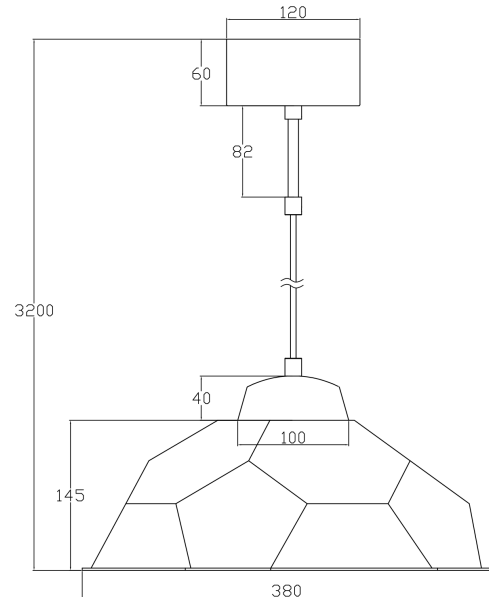

## PRODUCT SHEET

Rdivi Pendant E27 Max 40W Ø460mm Natural 3m cable

Art. no: 114001-17

**Ledpro**  
by NORLUX

# Rdivi Pendant E27 Max 40W Ø460mm Natural 3m cabl

### SPECIFICATIONS

Lyskilde :	Lyskilde ikke inkludert
Maks effekt Lyskilde [W]:	40
Sokkel :	E27
Dimmetype:	Avhengig av lyskilde
Spenning [V]:	230V 50Hz
Montering:	Pendel
Farge :	Naturlig
Høyde [mm]:	145mm
Bredde [mm]:	380mm
Vekt [kg]:	0,8kg