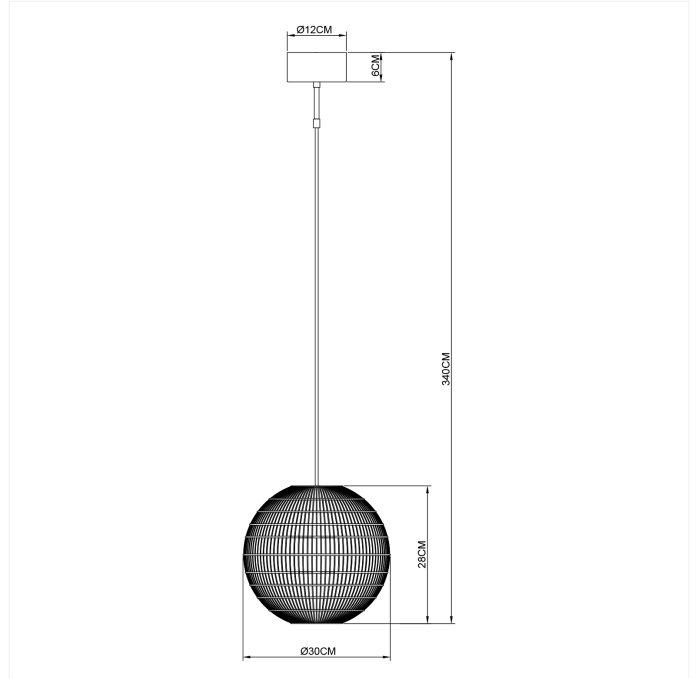

FDV SPEC SHEET

Alba Pendant E27 Max 40W Brass Ø300mm 3m cable
Art. no: 118046-4

Ledpro
by NORLUX

Alba Pendant E27 Max 40W Brass Ø300mm 3m cable

Art. no: 118046-4

LYS TEKNISK

Lyskilde :	Lyskilde ikke inkludert
Sokkel :	E27

MONTERING / TILKOBLING

Montering:	Pendel
------------	--------

PRODUKT

IP-grad:	IP20
Farge :	Messing
Høyde [mm]:	280
Bredde [mm]:	300
Vekt [kg]:	2,2

ELEKTRISK DATA

Dimmetype:	Avhengig av lyskilde
Maks effekt Lyskilde [W]:	40
Spennning [V]:	230V 50Hz
Isolasjonsklasse:	2
Sokkel :	E27