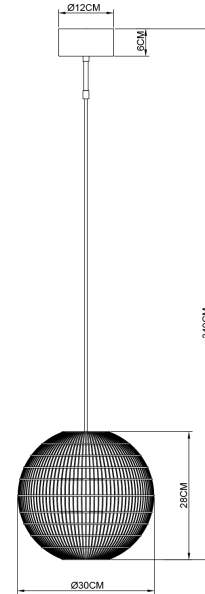

PRODUCT SHEET

Alba Pendant E27 Max 40W Brass Ø300mm 3m cable

Art. no: 118046-4

Ledpro
by NORLUX

Alba Pendant E27 Max 40W Brass Ø300mm 3m cable

Nedhengt takpendel med synlig lyskilde bak buede metalltråder i messingfarge. Pendlene gir et delikat lys med en spennende skyggetegning. E27 lyspære medfølger ikke og selges separat.

SPECIFICATIONS

Lyskilde :	Lyskilde ikke inkludert
Maks effekt Lyskilde [W]:	40
Sokkel :	E27
Dimmetype:	Avhengig av lyskilde
Spenning [V]:	230V 50Hz
Montering:	Pendel
Farge :	Messing
Høyde [mm]:	280mm
Bredde [mm]:	300mm
Vekt [kg]:	2,2kg