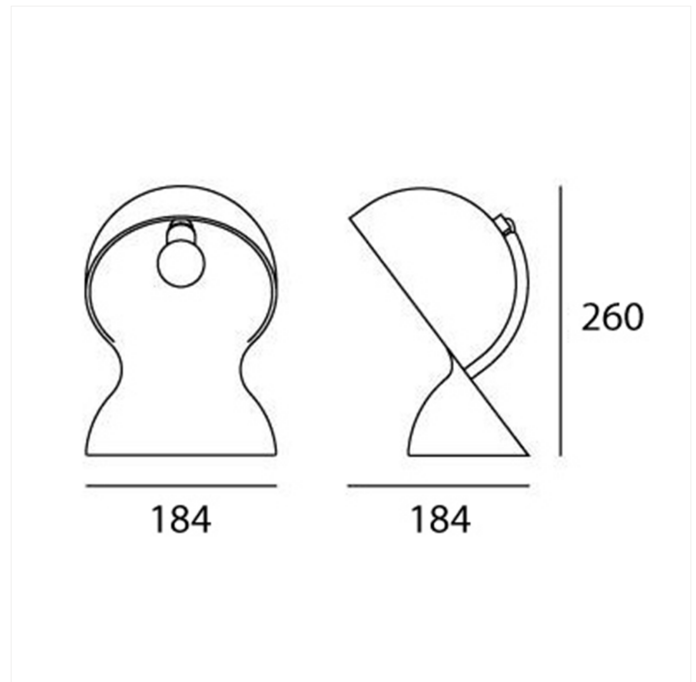

FDV SPEC SHEET

Artemide Dalù White

Art. no: 1466000A

Ledpro
by NORLUX

Artemide Dalù White

Art. no: 1466000A

LYS TEKNISK

Lyskilde :	Lyskilde ikke inkludert
Sokkel :	E14

MONTERING / TILKOBLING

Tilkobling:	Terminal
Montering:	Bord

PRODUKT

IP-grad:	IP20
Farge :	Hvit
Lengde [mm]:	184
Høyde [mm]:	260
Bredde [mm]:	184

ELEKTRISK DATA

Dimmetype:	Avhengig av lyskilde
Maks effekt Lyskilde [W]:	30
Spennning [V]:	230V 50Hz
Isolasjonsklasse:	2
Sokkel :	E14