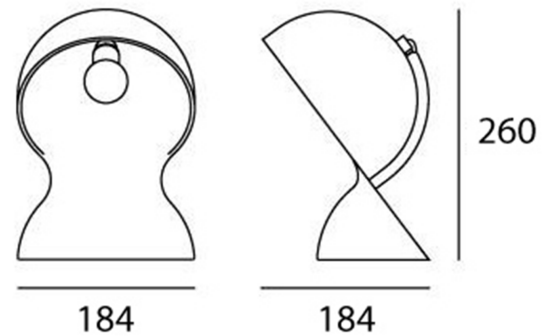

### SPECIFICATIONS

Lyskilde :	Lyskilde ikke inkludert
Maks effekt Lyskilde [W]:	30
Sokkel :	E14
Dimmetype:	Avhengig av lyskilde
Spenning [V]:	230V 50Hz
Tilkobling:	Terminal
Montering:	Bord
Farge :	Hvit
Lengde [mm]:	184mm
Høyde [mm]:	260mm
Bredde [mm]:	184mm