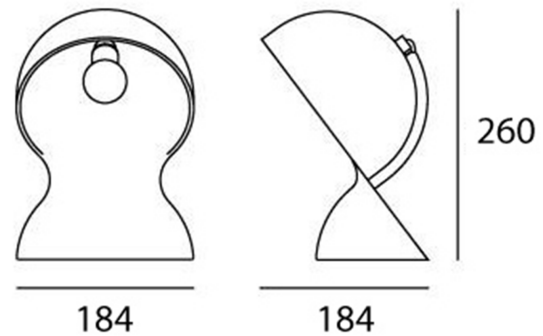

PRODUCT SHEET

Artemide Dalù Black

Art. no: 1466030A

Ledpro
by NORLUX

Artemide Dalù Black

SPECIFICATIONS

Lyskilde :	Lyskilde ikke inkludert
Maks effekt Lyskilde [W]:	30
Sokkel :	E14
Dimmetype:	Avhengig av lyskilde
Spenning [V]:	230V 50Hz
Tilkobling:	Terminal
Montering:	Bord
Farge :	Sort
Lengde [mm]:	184mm
Høyde [mm]:	260mm
Bredde [mm]:	184mm

Artemide Dalù bordlampe er en ny utgave av det originale designet av Vico Magistretti fra 1960-tallet. Stilen i denne tiden karakteriserer bordlampe, fra valg av termoplast som materiale til design. Den består av to motsatt orienterte halvkuleformede utskjæringer som speiles på en litt skrå akse og plasseres over hverandre. Det øvre området er utstyrt med fatning ; lyset sendes ut til den ene siden i henhold til formen. Med sin tidløse design, som også har en viss retro-sjarm, trollebinder Dalù- bordlampe hver moderne stue og salong.