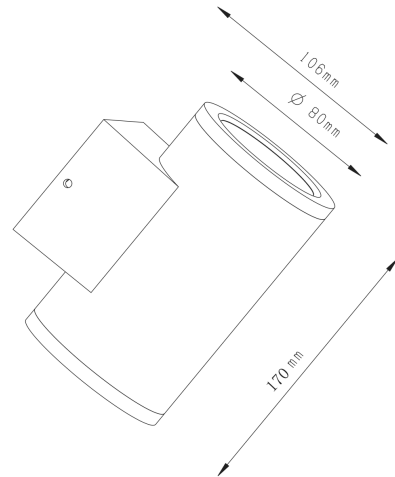

PRODUCT SHEET

Gemma GU10 Up & Down 45° max 2x35W Dark Grey

Art. no: 2380-45-7

Ledpro
by NORLUX

Gemma GU10 Up & Down 45° max 2x35W Dark Grey

Gemma GU10 Up&S0.66+2|33&

SPECIFICATIONS

Lyskilde :	Lyskilde ikke inkludert
Maks effekt Lyskilde [W]:	2x35
Sokkel :	GU10
Spredningsvinkel [°]:	45°
Optikk:	Klar
Dimmetype:	Avhengig av lyskilde
Spenning [V]:	230V 50Hz
Tilkobling:	Terminal
Montering:	Utenpåliggende, Vegg
Lengde [mm]:	106mm
Høyde [mm]:	170mm
Bredde [mm]:	80mm
Vekt [kg]:	0,58kg