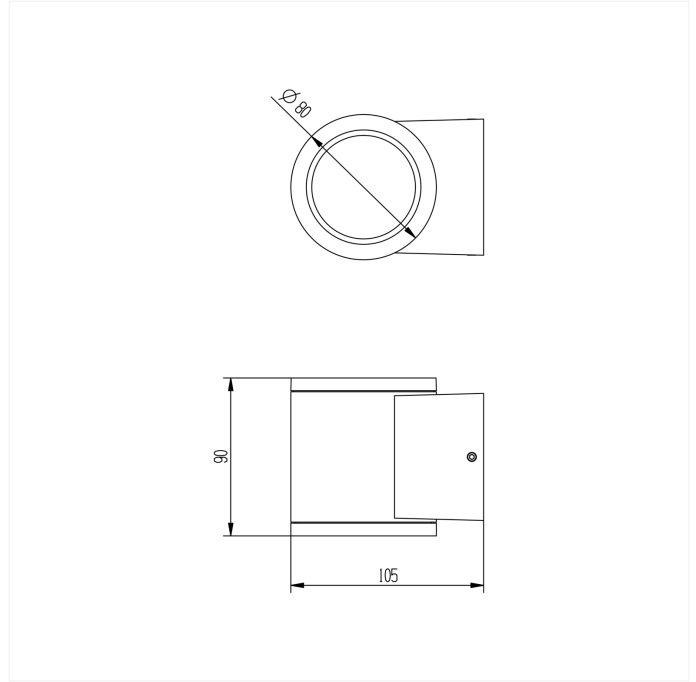

FDV SPEC SHEET

Gemma GU10 Up or Down 45° max 35W Dark Grey
Art. no: 2385-45-7

Ledpro
by NORLUX

Gemma GU10 Up or Down 45° max 35W Dark Grey

Art. no: 2385-45-7

PRODUKT

RAL:

RAL7024