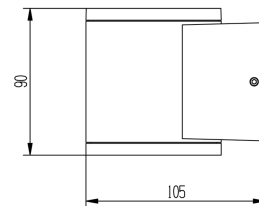

## PRODUCT SHEET

Gemma GU10 Up or Down 45° max 35W Dark Grey

Art. no: 2385-45-7

**Ledpro**  
by NORLUX

# Gemma GU10 Up or Down 45° max 35W Dark Grey

En moderne utelampe for montering på vegg som lyser enten opp eller ned. Gemma GU10 Up or Down er laget i formstøpt aluminium i en mørk grå farge. Armaturen har utskiftbar pære i GU10 sokkel (medfølger ikke) slik at du enkelt kan velge fargetemperaturen på lyset selv.