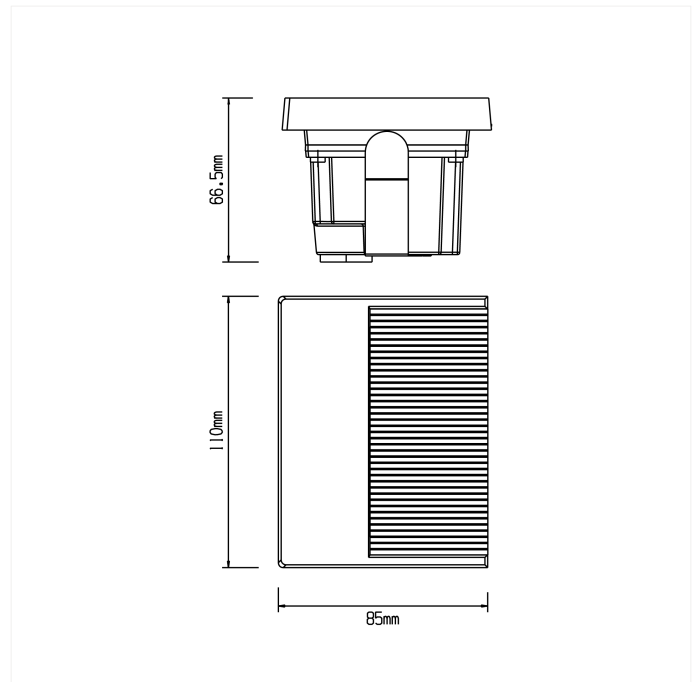

FDV SPEC SHEET

Altais 200lm 830 55° 3W Quickconnect Dark Grey
Art. no: 2480-55-7

Ledpro
by NORLUX

Altais 200lm 830 55° 3W Quickconnect Dark Grey

A

Art. no: 2480-55-7

LYS TEKNISK

Lumen ut (lm):	125
Lumen LED (tc=25):	200
Spredningsvinkel [°]:	55
Fargetemperatur [K]:	3000
Fargegjengivelse [CRI/Ra]:	80
Fargekode:	830
Optikk:	Klar

FDV SPEC SHEET

Altais 200lm 830 55° 3W Quickconnect Dark Grey
Art. no: 2480-55-7

PRODUKT

IP-grad:	IP65
Vandal klasse:	IK06
Driftstemperatur [°C]:	-20 - 50
Lengde [mm]:	110
Høyde [mm]:	85
Bredde [mm]:	65,5
Vekt [kg]:	0,35