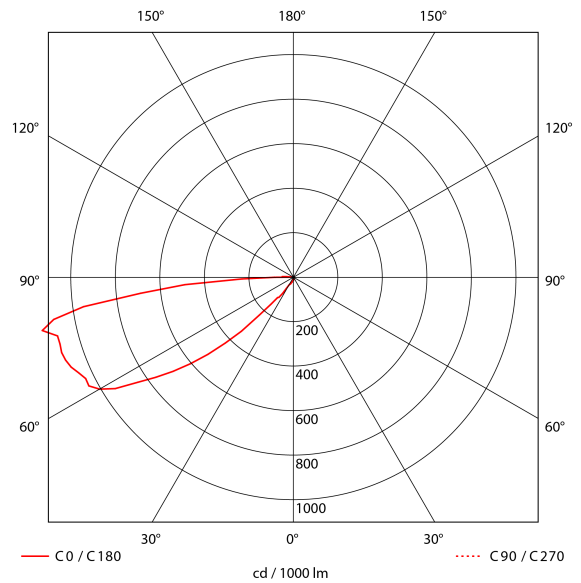

PRODUCT SHEET

Altais 200lm 830 55° 3W Quickconnect Dark Grey

Art. no: 2480-55-7

Ledpro
by NORLUX

Altais 200lm 830 55° 3W Quickconnect Dark Grey

A

SPECIFICATIONS

Systemeffekt [W]:	3W
Fargetemperatur [K]:	3000K
Fargegjengivelse [CRI/Ra]:	80
Lumen ut (lm):	125lm
Lumen LED (tc=25):	200lm
Spredningsvinkel [°]:	55
Optikk:	Klar
Dimmetype:	Ingen
Spenning [V]:	230V 50Hz
Tilkobling:	Hurtigkobling
Montering:	Innfelt, Vegg
Utsparring [mm]:	105x80mm
Lumen/W:	42lm/W
Lengde [mm]:	110mm
Høyde [mm]:	85mm
Bredde [mm]:	65,5mm
Vekt [kg]:	0,35kg

Altais er en innfelt vegggløpe som passer perfekt for utendørs bruk. Med styrke på 3W og spredning på 55° utgir denne et lunt og behagelig lys. Leveres med QuickConnect tilkobling.