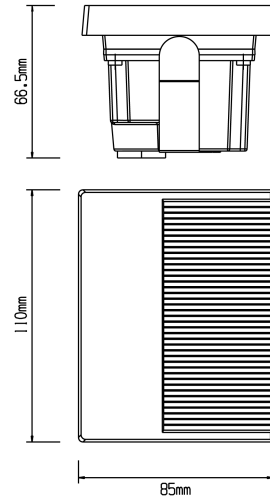

PRODUCT SHEET

Altais 200lm 830 55° 3W Quickconnect Dark Grey

Art. no: 2480-55-7

Ledpro
by NORLUX

Altais 200lm 830 55° 3W Quickconnect Dark Grey

A

SPECIFICATIONS

Systemeffekt [W]:	3W
Fargetemperatur [K]:	3000K
Fargegjengivelse [CRI/Ra]:	80
Lumen ut (lm):	125lm
Lumen LED (tc=25):	200lm
Spredningsvinkel [°]:	55
Optikk:	Klar
Dimmetype:	Ingen
Spenning [V]:	230V 50Hz
Tilkobling:	Hurtigkobling
Montering:	Innfelt, Vegg
Utsparring [mm]:	105x80mm
Lumen/W:	42lm/W
Lengde [mm]:	110mm
Høyde [mm]:	85mm
Bredde [mm]:	65,5mm
Vekt [kg]:	0,35kg

Altais er en innfelt vegggløpe som passer perfekt for utendørs bruk. Med styrke på 3W og spredning på 55° utgir denne et lunt og behagelig lys. Leveres med QuickConnect tilkobling.