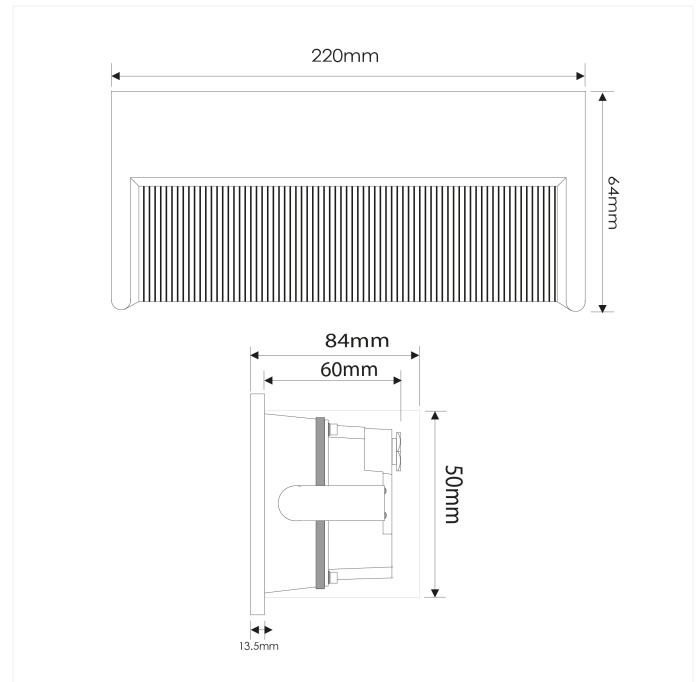

FDV SPEC SHEET

Altais 400lm 830 55° 6W Quickconnect Dark Grey
Art. no: 2485-55-7

Ledpro
by NORLUX

Altais 400lm 830 55° 6W Quickconnect Dark Grey

A

Art. no: 2485-55-7

LYS TEKNISK

| | |
|----------------------------|------|
| Lumen ut (lm): | 262 |
| Lumen LED (tc=25): | 400 |
| Spredningsvinkel [°]: | 55 |
| Fargetemperatur [K]: | 3000 |
| Fargegjengivelse [CRI/Ra]: | 80 |
| Fargekode: | 830 |
| Optikk: | Klar |

MONTERING / TILKOBLING

| | |
|------------------|---------------|
| Tilkobling: | Hurtigkobling |
| Utsparring [mm]: | 212x55 |
| Montering: | Innfelt, Vegg |

ELEKTRISK DATA

| | |
|----------------------------------|-----------|
| Dimmetype: | Ingen |
| Systemeffekt [W]: | 6 |
| Spenning [V]: | 230V 50Hz |
| Isolasjonsklasse: | 1 |
| Lekkasjestrøm [mA]: | 0,5 |
| Startstrøm I _{max} [A]: | 10 |
| Sokkel : | N/A |
| Strøm LED [mA]: | 350 |
| Spenning LED Min [V]: | 18 |
| Spenning LED Max [V]: | 20 |

FDV SPEC SHEET

Altas 400lm 830 55° 6W Quickconnect Dark Grey
Art. no: 2485-55-7

PRODUKT

| | |
|------------------------|----------|
| IP-grad: | IP65 |
| Vandal klasse: | IK06 |
| Driftstemperatur [°C]: | -20 - 50 |
| Lengde [mm]: | 220 |
| Høyde [mm]: | 64 |
| Bredde [mm]: | 84 |
| Vekt [kg]: | 0,58 |