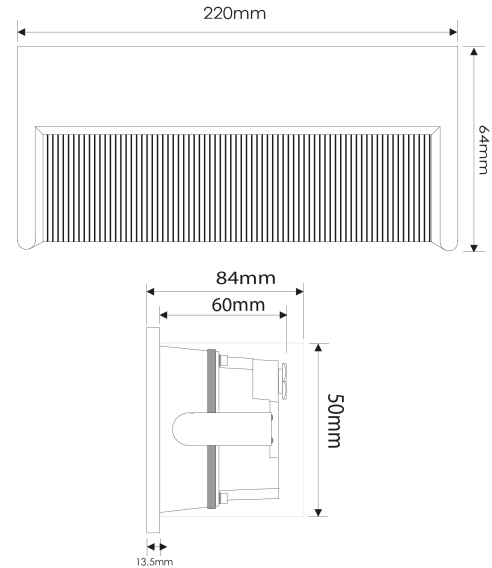

PRODUCT SHEET

Altais 400lm 830 55° 6W Quickconnect Dark Grey

Art. no: 2485-55-7

Ledpro
by NORLUX

Altais 400lm 830 55° 6W Quickconnect Dark Grey

A

SPECIFICATIONS

Systemeffekt [W]:	6W
Fargetemperatur [K]:	3000K
Fargegjengivelse [CRI/Ra]:	80
Lumen ut (lm):	262lm
Lumen LED (tc=25):	400lm
Spredningsvinkel [°]:	55
Optikk:	Klar
Dimmetype:	Ingen
Spenning [V]:	230V 50Hz
Tilkobling:	Hurtigkobling
Montering:	Innfelt, Vegg
Utsparring [mm]:	212x55mm
Lumen/W:	44lm/W
Lengde [mm]:	220mm
Høyde [mm]:	64mm
Bredde [mm]:	84mm
Vekt [kg]:	0,58kg