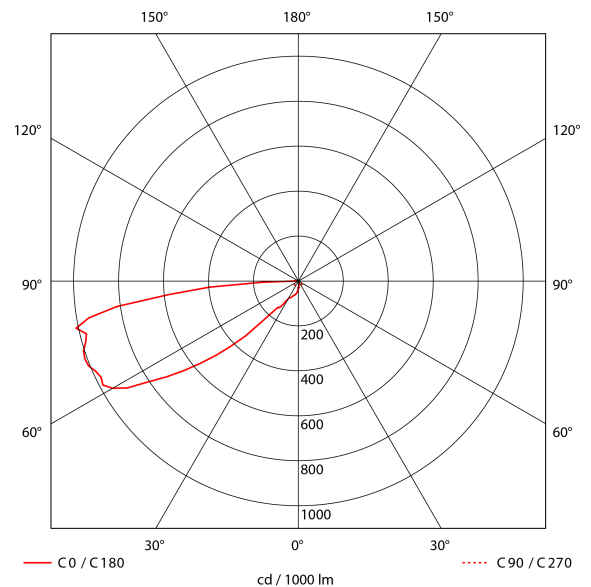

PRODUCT SHEET

Altais 400lm 830 55° 6W Quickconnect Dark Grey

Art. no: 2485-55-7

Ledpro
by NORLUX

Altais 400lm 830 55° 6W Quickconnect Dark Grey

A

SPECIFICATIONS

Systemeffekt [W]:	6W
Fargetemperatur [K]:	3000K
Fargegjengivelse [CRI/Ra]:	80
Lumen ut (lm):	262lm
Lumen LED (tc=25):	400lm
Spredningsvinkel [°]:	55
Optikk:	Klar
Dimmetype:	Ingen
Spenning [V]:	230V 50Hz
Tilkobling:	Hurtigkobling
Montering:	Innfelt, Vegg
Utsparring [mm]:	212x55mm
Lumen/W:	44lm/W
Lengde [mm]:	220mm
Høyde [mm]:	64mm
Bredde [mm]:	84mm
Vekt [kg]:	0,58kg