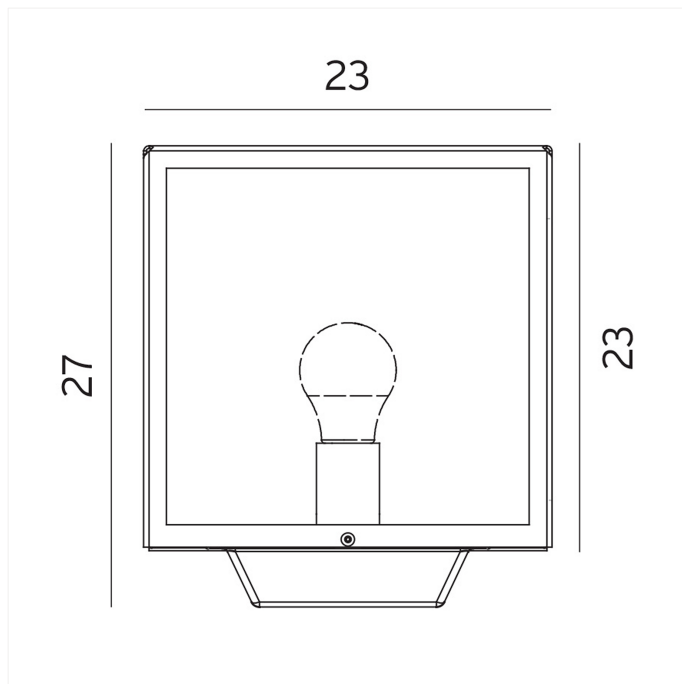

FDV SPEC SHEET

Lofoten 1941 E27 Max 57W IP44 BK

Art. no: 3101767

Ledpro
by NORLUX

Lofoten 1941 E27 Max 57W IP44 BK

Art. no: 3101767

LYS TEKNISK

Lyskilde : Lyskilde ikke inkludert

Sokkel : E27

MONTERING / TILKOBLING

Montering: Bakke

PRODUKT

IP-grad: IP44

Farge : Sort

Lengde [mm]: 230

Høyde [mm]: 270

Bredde [mm]: 230

Vekt [kg]: 3

ELEKTRISK DATA

Dimmetype: Avhengig av lyskilde

Maks effekt Lyskilde [W]: LED 11W / Halogen 57W

Spennning [V]: 230V 50Hz

Isolasjonsklasse: 2

Sokkel : E27