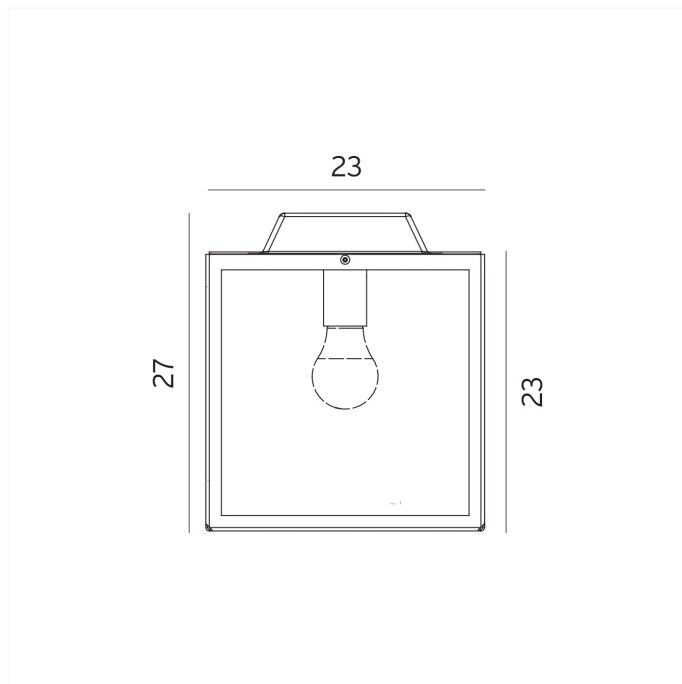

FDV SPEC SHEET

Lofoten 1942 Ceiling E27 Max 57W Halo IP44 BK

Art. no: 3101769

Ledpro
by NORLUX

Lofoten 1942 Ceiling E27 Max 57W Halo IP44 BK

Art. no: 3101769

LYS TEKNISK

Lyskilde : Lyskilde ikke inkludert

Sokkel : E27

MONTERING / TILKOBLING

Montering: Tak

PRODUKT

IP-grad: IP44

Farge : Sort

Lengde [mm]: 230

Høyde [mm]: 380

Bredde [mm]: 230

Vekt [kg]: 3,8

ELEKTRISK DATA

Dimmetype: Avhengig av lyskilde

Maks effekt Lyskilde [W]: LED 11W / Halogen 57W

Spenning [V]: 230V 50Hz

Isolasjonsklasse: 2

Sokkel : E27