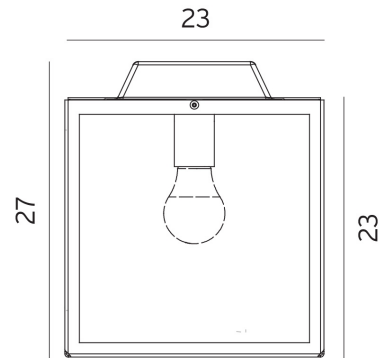

PRODUCT SHEET

Lofoten 1942 Ceiling E27 Max 57W Halo IP44 BK

Art. no: 3101769

Ledpro
by NORLUX

Lofoten 1942 Ceiling E27 Max 57W Halo IP44 BK

Lofoten 1942 er en stilren lampe i stål for tak. Den leveres kun i sort farge og med klart glass. Passer perfekt for det tradisjonelle og moderne huset. Lampen er designet for matche resten av serien til Lofoten. Lyskilde medfølger ikke. (E27 sokkel)

A+

SPECIFICATIONS

Lyskilde :	Lyskilde ikke inkludert
Maks effekt Lyskilde [W]:	LED 11W / Halogen 57W
Sokkel :	E27
Dimmetype:	Avhengig av lyskilde
Spenning [V]:	230V 50Hz
Montering:	Tak
Farge :	Sort
Lengde [mm]:	230mm
Høyde [mm]:	380mm
Bredde [mm]:	230mm
Vekt [kg]:	3,8kg